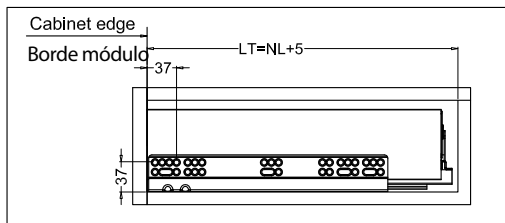

## MEDIDA DE FUNDO E TRASEIRO BOTTOM & BACK PANELS MEASURES

Longitude nominal	Longitude interior lateral de cajón	Profundidade mínima módulo
Nominal length	Internal drawer length	Min. installation length of drawer
270mm	244mm	275mm
300mm	274mm	305mm
350mm	324mm	355mm
400mm	374mm	405mm
450mm	424mm	455mm
500mm	474mm	505mm
550mm	524mm	555mm

LW = largura interior do módulo    NL = Longitude Nominal

Gaveta / Drawer	H
89	59 mm
121	91 mm
185	155 mm

**LW** = largura interior do módulo    **NL** = Longitude Nominal    **LT**= profundidade interior módulo