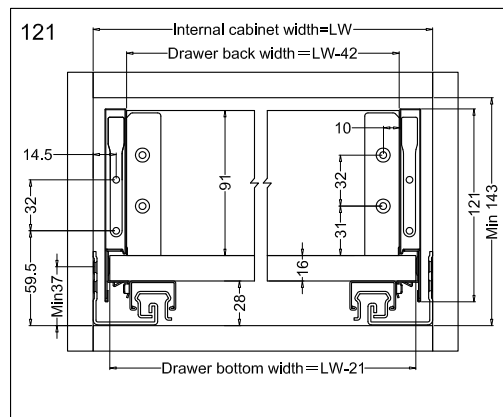

## MEDIDA DE FUNDO E TRASEIRO BOTTOM & BACK PANELS MEASURES

Longitude nominal	Longitude interior lateral de cajón	Profundidade mínima módulo
Nominal length	Internal drawer length	Min. installation length of drawer
270mm	244mm	275mm
300mm	274mm	305mm
350mm	324mm	355mm
400mm	374mm	405mm
450mm	424mm	455mm
500mm	474mm	505mm
550mm	524mm	555mm

LW = largura interior do módulo    NL = Longitude Nominal

Gaveta / Drawer	H
89	59 mm
121	91 mm
185	155 mm

**LW** = largura interior do módulo    **NL** = Longitude Nominal    **LT**= profundidade interior módulo