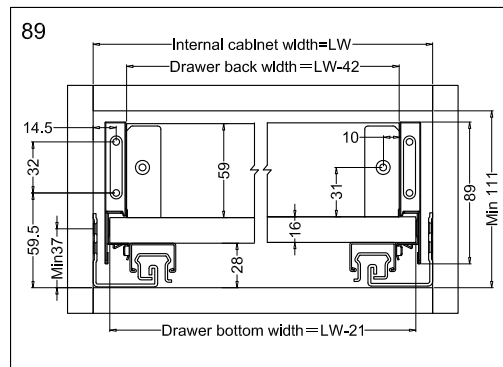

## MEDIDA DE FUNDO E TRASEIRO BOTTOM & BACK PANELS MEASURES

Longitude nominal	Longitude interior lateral de cajón	Profundidade mínima módulo
Nominal length	Internal drawer length	Min. installation length of drawer
270mm	244mm	275mm
300mm	274mm	305mm
350mm	324mm	355mm
400mm	374mm	405mm
450mm	424mm	455mm
500mm	474mm	505mm
550mm	524mm	555mm

LW = largura interior do módulo    NL = Longitude Nominal

Gaveta / Drawer	H
89	59 mm
121	91 mm
185	155 mm

**LW** = largura interior do módulo    **NL** = Longitude Nominal    **LT**= profundidade interior módulo