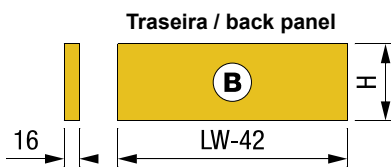

## VC3551 VARÕES LATERAIS

25

		Largura
Antracite	107000884	270
	107000885	300
	107000886	350
	107000887	400
	107000888	450
107000889	500	
Branco	107000890	270
	107000891	300
	107000892	350
	107000893	400
	107000894	450
	107000895	500

## MEDIDA DE FUNDO E TRASEIRO BOTTOM & BACK PANELS MEASURES

Longitude nominal	Longitude interior lateral de cajón	Profundidade mínima módulo
Nominal length	Internal drawer length	Min. installation length of drawer
270mm	244mm	275mm
300mm	274mm	305mm
350mm	324mm	355mm
400mm	374mm	405mm
450mm	424mm	455mm
500mm	474mm	505mm
550mm	524mm	555mm

LW = largura interior do módulo    NL = Longitude Nominal

Gaveta / Drawer	H
89	59 mm
121	91 mm
185	155 mm

**LW** = largura interior do módulo    **NL** = Longitude Nominal    **LT**= profundidade interior módulo