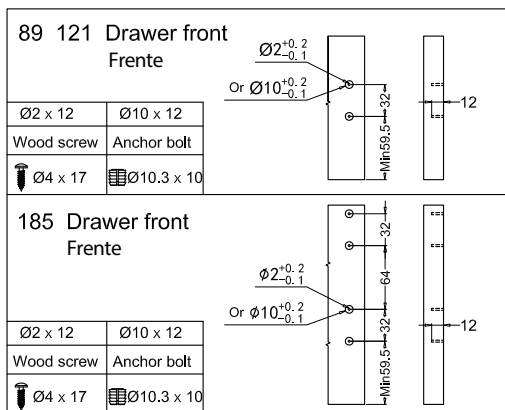

## MEDIDA DE FUNDO E TRASEIRO BOTTOM & BACK PANELS MEASURES

Longitude nominal	Longitude interior lateral de cajón	Profundidade mínima módulo
Nominal length	Internal drawer length	Min. installation length of drawer
270mm	244mm	275mm
300mm	274mm	305mm
350mm	324mm	355mm
400mm	374mm	405mm
450mm	424mm	455mm
500mm	474mm	505mm
550mm	524mm	555mm

LW = largura interior do módulo    NL = Longitude Nominal

Gaveta / Drawer	H
89	59 mm
121	91 mm
185	155 mm

**LW** = largura interior do módulo    **NL** = Longitude Nominal    **LT**= profundidade interior módulo

**MEDIDAS DE MONTAGEM DE GUIAS**