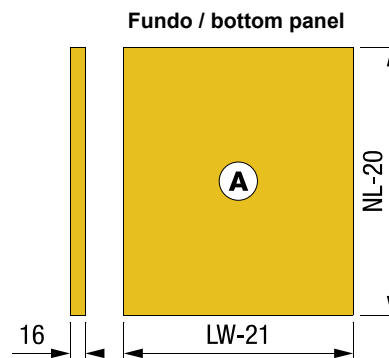

## MEDIDA DE FUNDO E TRASEIRO BOTTOM & BACK PANELS MEASURES

Longitude nominal	Longitude interior lateral de cajón	Profundidade mínima módulo
Nominal length	Internal drawer length	Min. installation length of drawer
270mm	244mm	275mm
300mm	274mm	305mm
350mm	324mm	355mm
400mm	374mm	405mm
450mm	424mm	455mm
500mm	474mm	505mm
550mm	524mm	555mm

LW = largura interior do módulo    NL = Longitude Nominal

Gaveta / Drawer	H
89	59 mm
121	91 mm
185	155 mm

**LW** = largura interior do módulo    **NL** = Longitude Nominal    **LT**= profundidade interior módulo