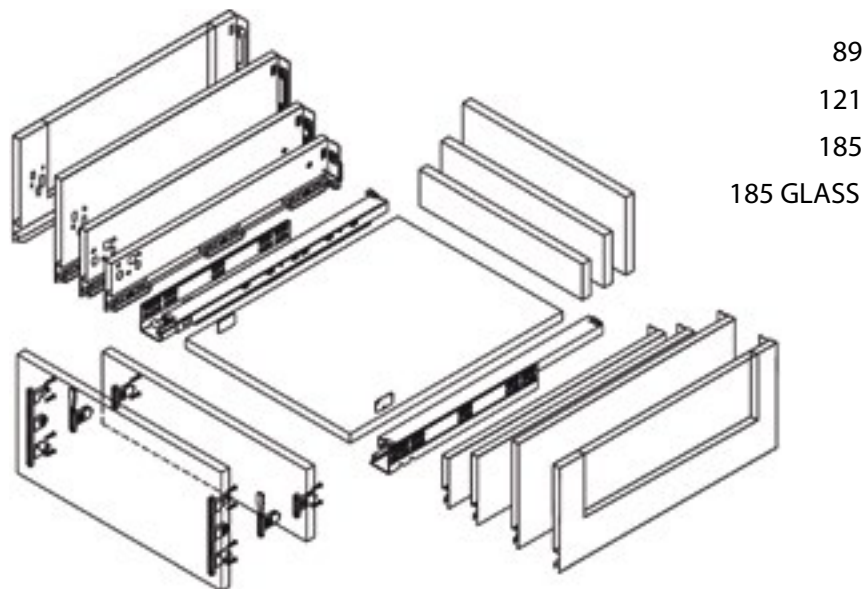

## VC3550 KIT FRETE INTERIOR EM VIDRO 8MM - ALTURA 185

5

185

		Largura
Antracite	107000872	400
	107000873	450
	107000874	500
	107000875	600
	107000876	800
	107000877	900
	Branco	107000878
107000879		450
107000880		500
107000881		600
107000882		800
107000883		900

## VC3551 VARÕES LATERAIS

25

		Largura
Antracite	107000884	270
	107000885	300
	107000886	350
	107000887	400
	107000888	450
107000889	500	
Branco	107000890	270
	107000891	300
	107000892	350
	107000893	400
	107000894	450
	107000895	500

LW = largura interior do módulo    NL = Longitude Nominal

Gaveta / Drawer	H
89	59 mm
121	91 mm
185	155 mm

**LW** = largura interior do módulo    **NL** = Longitude Nominal    **LT**= profundidade interior módulo