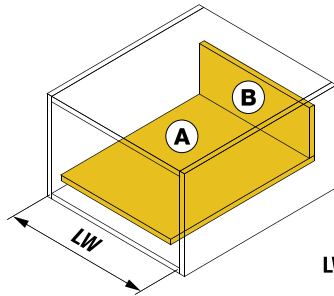

## VC3551 VARÕES LATERAIS

25

		Largura
Antracite	107000884	270
	107000885	300
	107000886	350
	107000887	400
	107000888	450
107000889	500	
Branco	107000890	270
	107000891	300
	107000892	350
	107000893	400
	107000894	450
	107000895	500

## MEDIDA DE FUNDO E TRASEIRO BOTTOM & BACK PANELS MEASURES

Longitude nominal	Longitude interior lateral de cajón	Profundidade mínima módulo
Nominal length	Internal drawer length	Min. installation length of drawer
270mm	244mm	275mm
300mm	274mm	305mm
350mm	324mm	355mm
400mm	374mm	405mm
450mm	424mm	455mm
500mm	474mm	505mm
550mm	524mm	555mm

LW = largura interior do módulo    NL = Longitude Nominal

Gaveta / Drawer	H
89	59 mm
121	91 mm
185	155 mm

**LW** = largura interior do módulo    **NL** = Longitude Nominal    **LT**= profundidade interior módulo